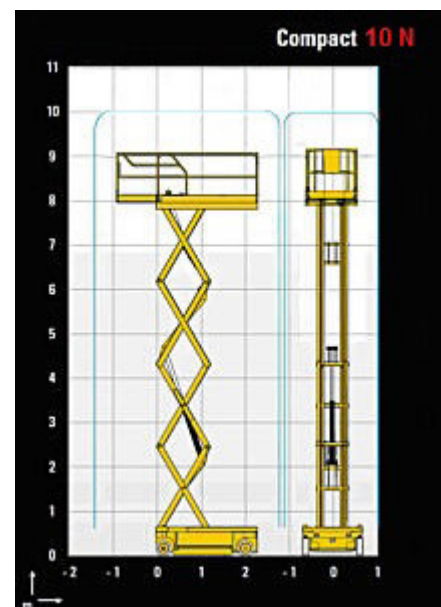

Haulotte Compact 10N

Die technischen Details:

Alle angegebenen Daten sind Circa-Angaben des Herstellers

Arbeitshöhe: **10,00 m**
Plattformhöhe: **8,00 m**

A Plattformlänge: **2,31 m**
B mit Aufschub: **3,23 m**
C Plattformbreite: **0,81 m**
D Gesamthöhe: **2,21 m**
E ohne Geländer: **1,77 m**
F Breite: **0,81 m**
G Gesamtlänge: **2,49 m**
H Radstand: **1,86 m**
I Bodenfreiheit: **0,13 cm**

Antrieb: **Batterie**
Besonderheit: **Reifen nichtmarkierend**
Traglast: **230 kg**
Gesamtgewicht: **2190 kg**

Für Fragen und weitere Informationen stehen wir Ihnen sehr gern zur Verfügung und freuen uns auf den Kontakt mit Ihnen.